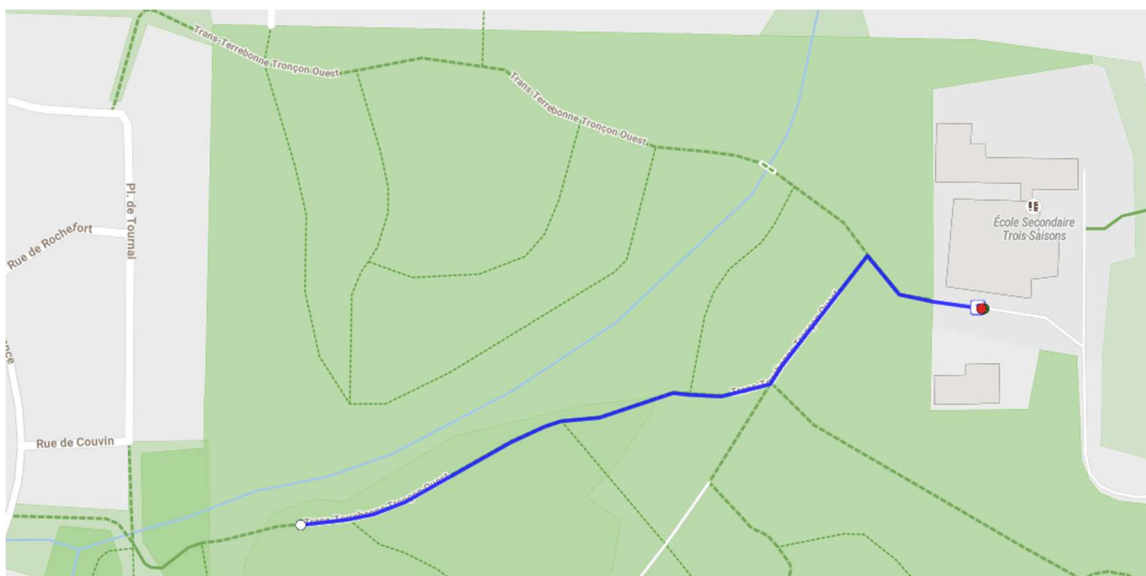

École des Trois-Saisons – Boulevard des Seigneurs, Terrebonne

Course 1 km

Le Défi PhysioExtra offre un magnifique parcours sécuritaire pour venir faire un petit défi !
Le parcours se fait sur les sentiers de la TransTerrebonne, un parcours exceptionnel boisé à 80% situé près de l'école des Trois-Saisons de Terrebonne.

PARCOURS

Départ : Stationnement école des Trois-Saisons

Parcours sujet à changement

Une course propulsée par :